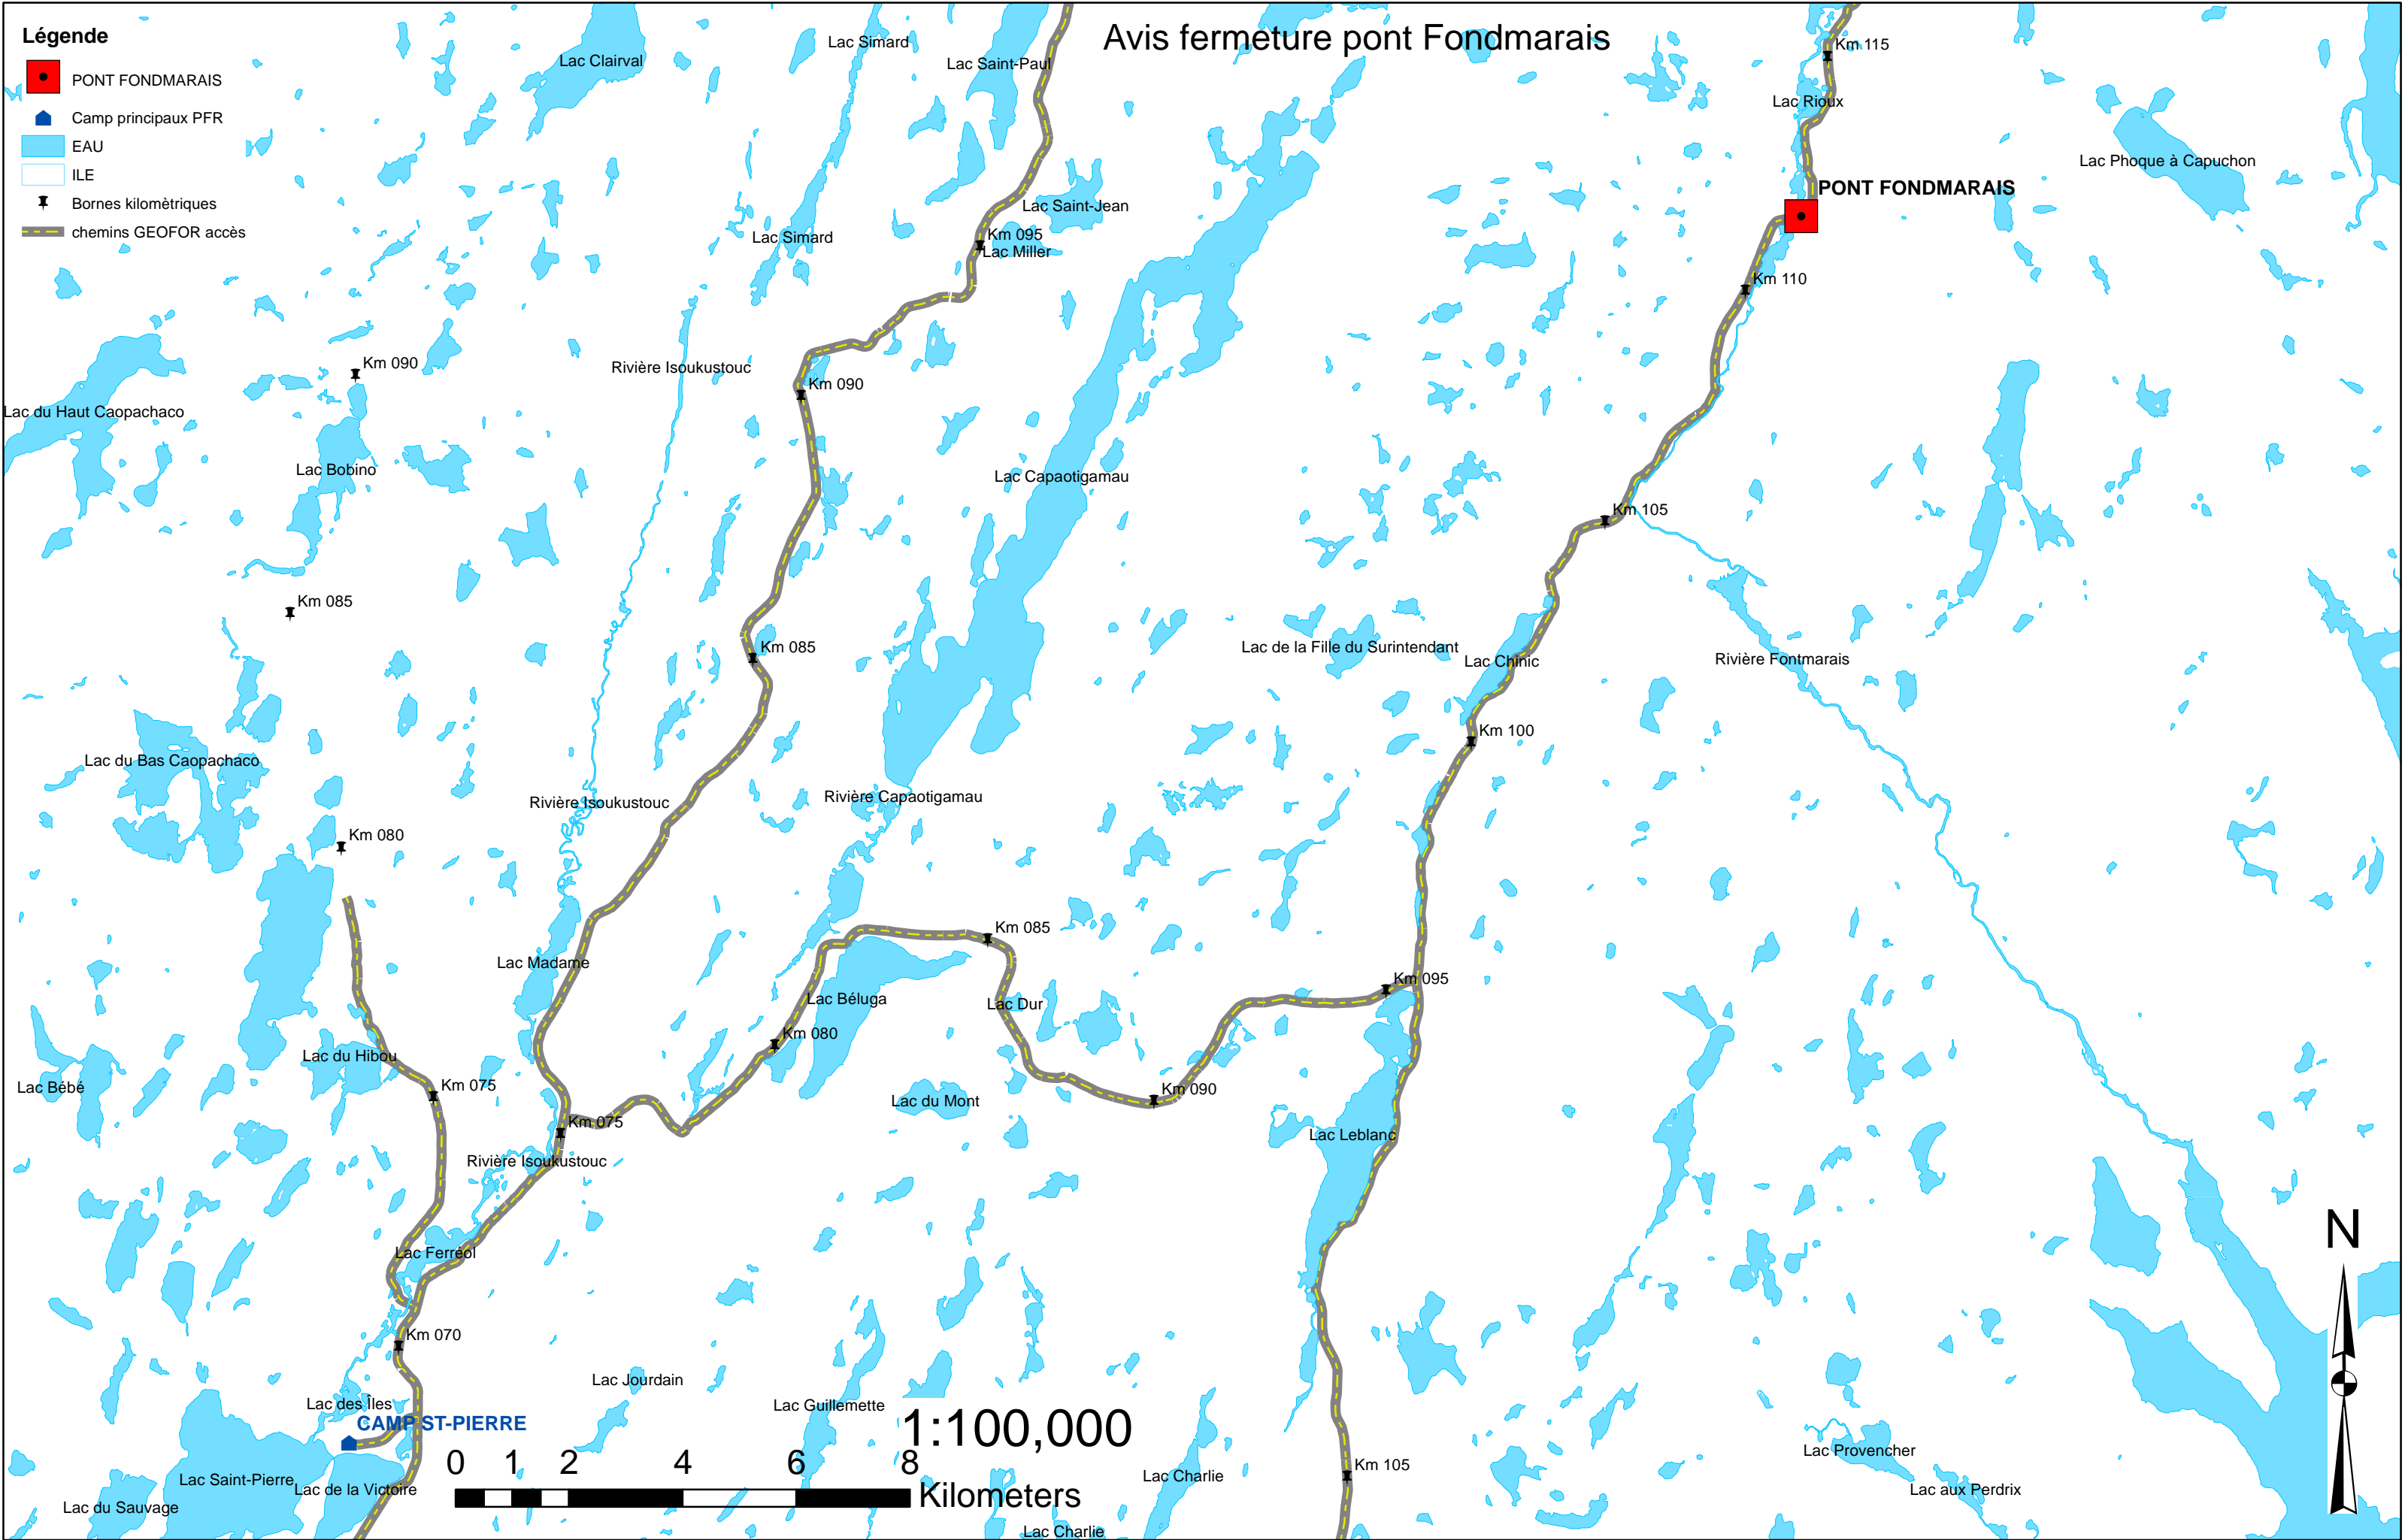

Légende

-  PONT FONDMARAIS
-  Camp principaux PFR
-  EAU
-  ILE
-  Bornes kilométriques
-  chemins GEOFOR accès

Avis fermeture pont Fondmarais

CAMP ST-PIERRE

PONT FONDMARAIS

1:100,000

0 1 2 4 6 8 Kilometers